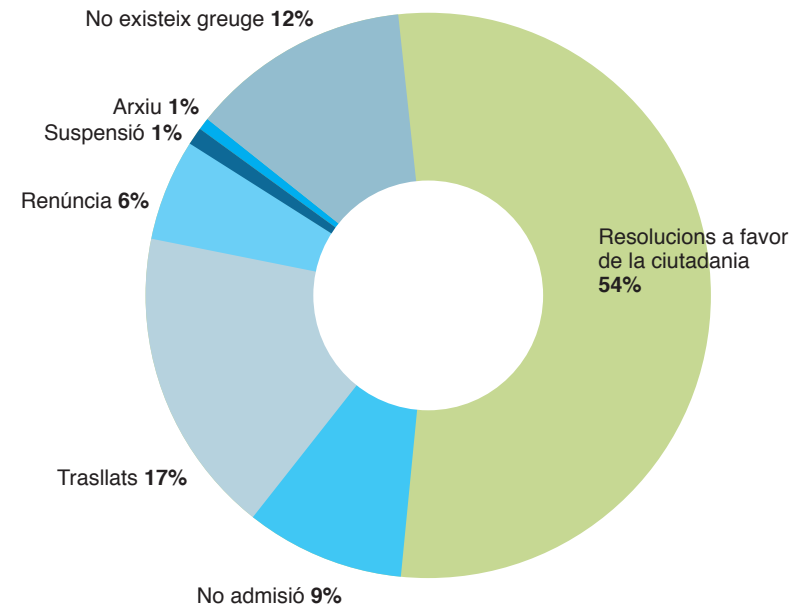

Classificació de les consultes i atencions fetes durant el 2017

2017	
Actuacions	1012
Expedients oberts	123
Expedients oberts d'ofici	11

Temàtica de les 134 actuacions obertes durant el 2017

2017		
Serveis a les persones	num	%
Atenció social	24	17,91
Educació	3	2,24
Convivència	5	3,73
Salut i tinença animals	3	2,24
Serveis funeraris	6	4,48
Policia municipal	3	2,24
Atenció persones	3	2,24
Economia i serveis centrals		
Responsabilitat patrimonial	2	1,49
Gestió Tributària	8	5,97
Procediments administratius	7	5,22
		0,00
Urbanisme i Habitatge		
Disciplina	2	1,49
Contaminació acústica	14	10,45
Llicències	5	3,73
Habitatge	3	2,24
Immobles abandonats	1	0,75
obres	1	0,75
Espai Públic		
Multes de trànsit	16	11,94
Circulació de Vehicles	1	0,75
Ús de l'espai públic	16	11,94
Residus i neteja viària	6	4,48
Enllumenat públic	1	0,75
Altres		
Altres	4	2,99

134

Resolucions a favor de la ciutadania

Provinença de les actuacions obertes

2017	
DISTRICTE 1 (Centre-Sant Oleguer)	27
DISTRICTE 2 (Creu Alta-Can Puiggener)	13
DISTRICTE 3 (Ca N'Oriac-Nord-Sant Julià)	10
DISTRICTE 4 (Concòrdia-Can Rull)	9
DISTRICTE 5 (Gràcia-Can Feu)	25
DISTRICTE 6 (Creu Barberà-Sud)	19
DISTRICTE 7 (La Serra-Est)	3
D'OFICI	11
FORA DE SABADELL o DESCONEGUT	17
	134

Pots consultar l'informe complet a:
www.sindicsabadel.cat