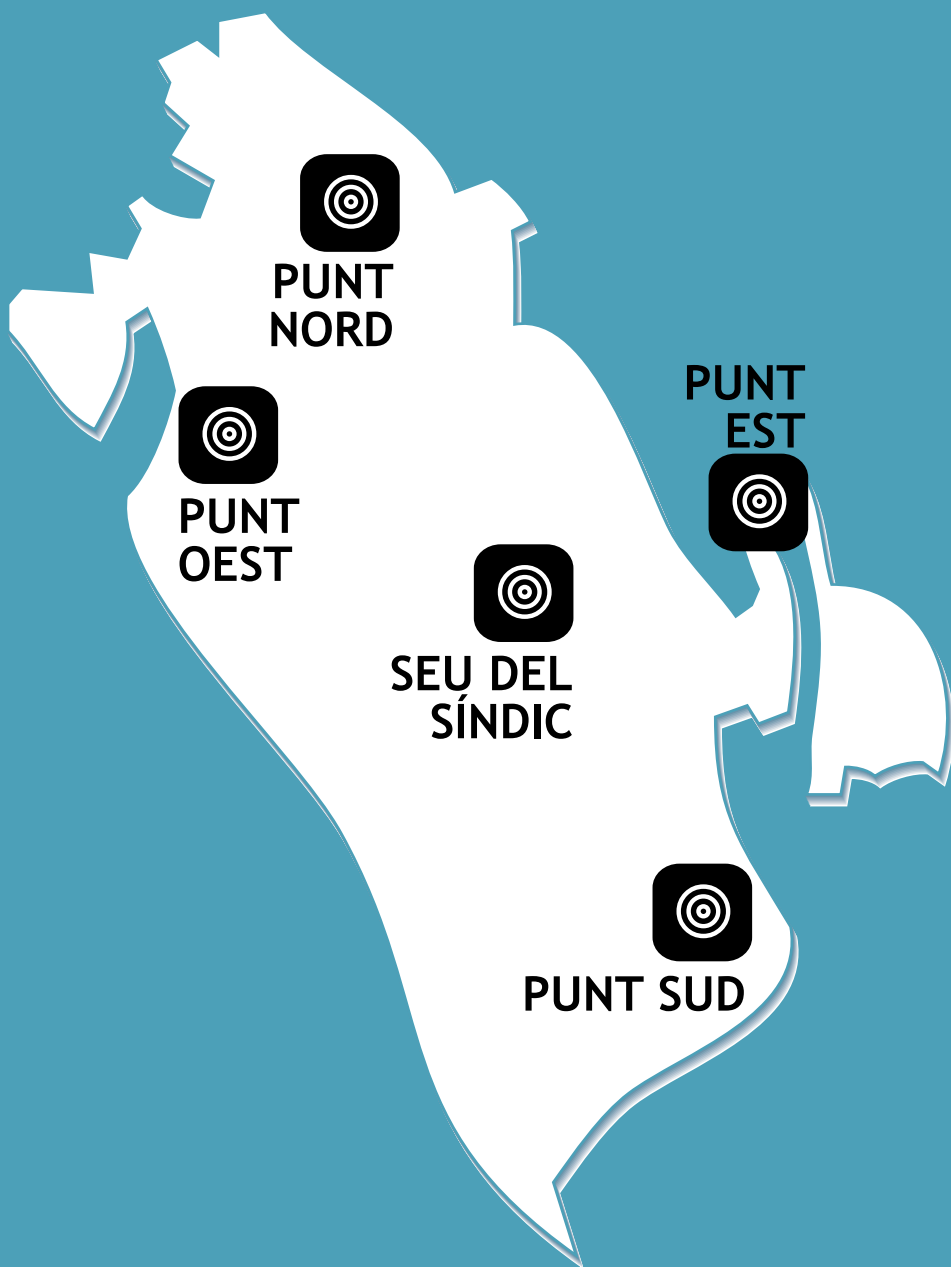

# El Síndic a 15 minuts

El Síndic, a 15 minuts  
de casa teva.

**SÍNDIC**  
MUNICIPAL DE  
**GREUGES**  
DE SABADELL

CENTRE

## PUNT D'ATENCIÓ SUD

CENTRE CÍVIC DE LA CREU DE BARBERÀ

(P. Castelao, 1)

AMB CITA PRÈVIA (tel. 937264211),

ELS DIJOUS DE 10 A 11h

EST